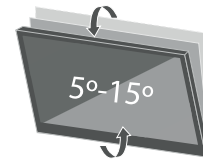

# STV-18

MÁXIMO  
**25 kg**

VESA

VESA  
200x200

5°-15°

GRADO DE INCLINACIÓN  
5° - 15°

El Soporte para TV de pared proporciona un alto desempeño de su TV de LCD, Plasma o LED para disfrutarla mucho mejor sin obstáculos, con una instalación fácil y segura.

# SOPORTE PARA PANTALLA

MÁXIMO  
**25 kg**

VESA  
**200x200**

GRADO DE INCLINACIÓN  
**5° - 15°**

## Especificaciones:

Inclinación	5° a 15°
Movimiento lateral	180 °
Aplicación TV	14" (35.56cm) - 43" (109.22 cm)
Peso máximo	25 kg / 55.11 lbs
Separación a pared	59 mm - 228 mm
VESA	200 x 200
Garantía	1 Año