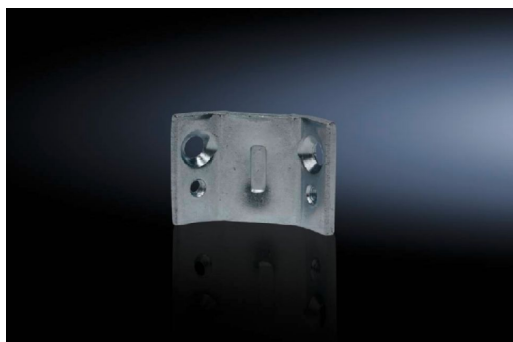

## ► Estribo de unión, exterior para TS/TS – TS 8800.490

Date : 28-abr-2018

ENCLOSURES

POWER DISTRIBUTION

CLIMATE CONTROL

IT INFRASTRUCTURE

SOFTWARE & SERVICES

FRIEDHELM LOH GROUP

# Estribo de unión, exterior para TS/TS – TS 8800.490

created: 28.04.2018 on www.rittal.com/mx-es

## Descripción producto

**Descripción:** Para montaje a los perfiles verticales del armario. Insertar por el exterior y atornillar desde el interior o exterior.

**Material:** Chapa de acero

**Superficie:** Galvanizada